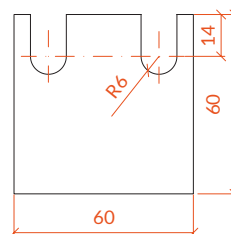

DIMENSIONS DISPONIBLES (mm)

HAUTEUR: 1950 | 2550 | 3000

LONGUEUR: 1600 | 1800 | 2000 | 2200

PROFONDEUR: 400 | 600 | 800 | 1000

FINITION

MATIÈRE TABLETTE

TABLETTE GALVANISÉE

ÉCHELLE

PIED MÉTALLIQUE

VUE DE PROFIL

VUE DE FACE

VUE DE DESSUS

PLAQUE DE NIVELLEMENT

VUE DE PROFIL

VUE DE FACE

VUE DE DESSUS

HORIZONTALES ET DIAGONALES

DIMENSIONS HORIZONTALES ET DIAGONALES

PROFONDEUR DU RAYONNAGE (mm)	LONGUEUR HORIZONTALES	LONGUEUR DIAGONALES
400	337 mm	523 mm
600	537 mm	805 mm
800	737 mm	1016 mm
1000	937 mm	1170 mm

DIMENSIONS DISPONIBLES (mm)

LONGUEUR: 1600 | 1800 | 2000 | 2200

PROFONDEUR: 400 | 600 | 800 | 1000

CAPACITÉ DE CHARGE PAR NIVEAU (kg)

⚠ Charge répartie uniformément sur le niveau.

LONGUEUR (mm)	PROFONDEUR			
	400	600	800	1000
1600	750 kg	750 kg	750 kg	750 kg
1800	660 kg	660 kg	660 kg	660 kg
2000	660 kg	660 kg	660 kg	660 kg
2200	540 kg	540 kg	540 kg	540 kg