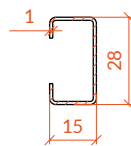

DIMENSIONS DISPONIBLES (mm)

HAUTEUR: 1950 | 2550 | 3000

LONGUEUR: 1600 | 1800 | 2000 | 2200

PROFONDEUR: 400 | 600 | 800 | 1000

FINITION

MATIÈRE TABLETTE

TABLETTE GALVANISÉE

ÉCHELLE

PIED MÉTALLIQUE

VUE DE PROFIL

VUE DE FACE

VUE DE DESSUS

PLAQUE DE NIVELLEMENT

VUE DE PROFIL

VUE DE FACE

VUE DE DESSUS

FINITION

GALVA

Montant

Vis d'ancrage au sol

Pied métallique

Vis pied/Montant M-6

Plaque de nivellement

ÉCHELLE

HORIZONTALES ET DIAGONALES

DIMENSIONS HORIZONTALES ET DIAGONALES

PROFONDEUR DU RAYONNAGE (mm)	LONGUEUR HORIZONTALES	LONGUEUR DIAGONALES
400	337 mm	523 mm
600	537 mm	805 mm
800	737 mm	1016 mm
1000	937 mm	1170 mm