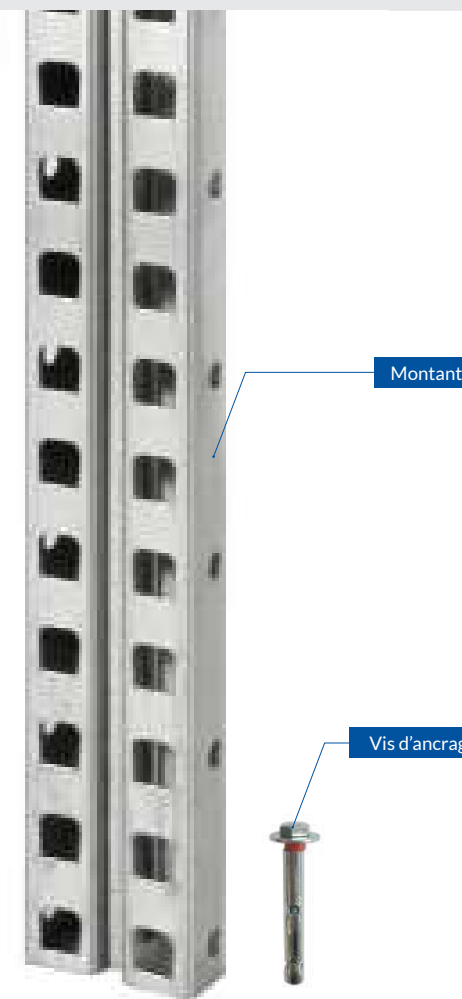

Vis d'ancrage au sol

Pied métallique

Montant