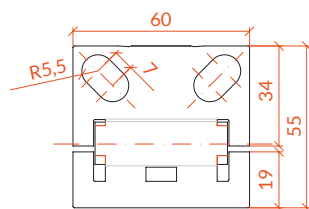

DIMENSIONS DISPONIBLES (mm)

HAUTEUR: 1950 | 2550 | 3000

LONGUEUR: 1600 | 1800 | 2000 | 2200

PROFONDEUR: 400 | 600 | 800 | 1000

FINITION

MATIÈRE TABLETTE

TABLETTE GALVANISÉE

ÉCHELLE

CHAQUE ÉCHELLE SE COMPOSE DE:

- 2 montants en acier galvanisé.
- 2 pieds métalliques.
- Horizontales (consulter pages 7-9).
- Diagonales (consulter pages 7-9).

DIMENSIONS DISPONIBLES (mm)

HAUTEUR: 1950 | 2550 | 3000

DIMENSIONS DISPONIBLES (mm)

HAUTEUR: 1950 | 2550 | 3000

FINITION

GALVA

RAYONNAGE PICKING GALVANISÉ 600 / ÉLÉMENTS STRUCTURELS

ÉCHELLE
PIED MÉTALLIQUE

- Fabriqués en acier galvanisé d'une épaisseur de 3 mm.
- Permet de fixer le rayonnage au sol, garantissant une sécurité maximale à l'installation. (Une vis d'ancrage par pied incluse).
- Plaque de nivellement incluse dans les rayonnages de 2550 et 3000 mm.

PIED MÉTALLIQUE

VUE DE PROFIL

VUE DE FACE

VUE DE DESSUS

PLAQUE DE NIVELLEMENT

VUE DE PROFIL

VUE DE FACE

VUE DE DESSUS