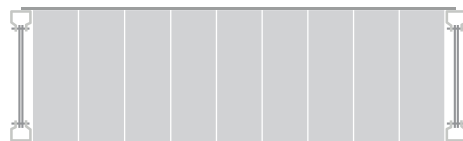

VUE DE DESSUS

200mm

Rayonnage de 1800 mm de longueur

9 tablettes de 200 mm de longueur par niveau