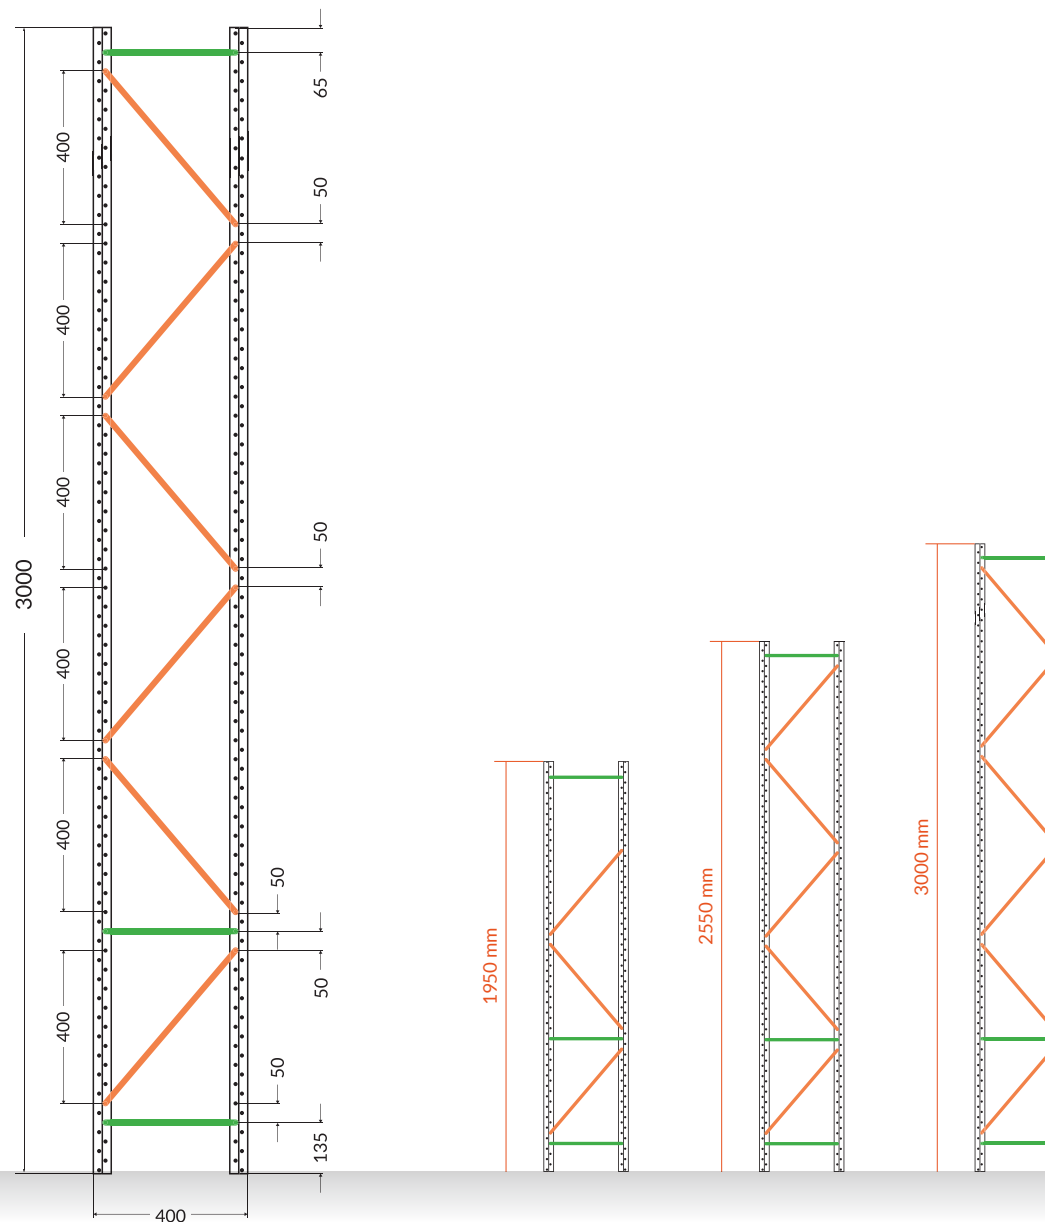

DIMENSIONS DISPONIBLES (mm)

HAUTEUR: 1950 | 2550 | 3000

LONGUEUR: 1600 | 1800 | 2000 | 2200

PROFONDEUR: 400 | 600 | 800 | 1000

FINITION

MATIÈRE TABLETTE

TABLETTE GALVANISÉE

ÉCHELLE

CHAQUE ÉCHELLE SE COMPOSE DE:

- 2 montants en acier galvanisé.
- 2 pieds métalliques.
- Horizontales (consulter pages 7-9).
- Diagonales (consulter pages 7-9).

DIMENSIONS DISPONIBLES (mm)

HAUTEUR: 1950 | 2550 | 3000

HORIZONTALES ET DIAGONALES

DIMENSIONS HORIZONTALES ET DIAGONALES

PROFONDEUR DU RAYONNAGE (mm)	LONGUEUR HORIZONTALES	LONGUEUR DIAGONALES
400	337 mm	523 mm
600	537 mm	805 mm
800	737 mm	1016 mm
1000	937 mm	1170 mm

SECTION A-A

VUE DE PROFIL

VUE DE FACE

RAYONNAGE PICKING GALVANISÉ 600 / ÉLÉMENTS STRUCTURELS

ÉCHELLE MONTAGE 400 mm de profondeur

COMPOSANTS D'UNE ÉCHELLE DE 400 mm de profondeur

HAUTEUR DU RAYONNAGE (mm)	1950	2550	3000
Montant	2	2	2
Pied métallique	2	2	2
Vis M6x60	2	2	2
Horizontale (337 mm)	3	3	3
Diagonale (523 mm)	3	5	6
Vis M6x16	12	16	18
Vis d'ancrage M6x60	2	2	2