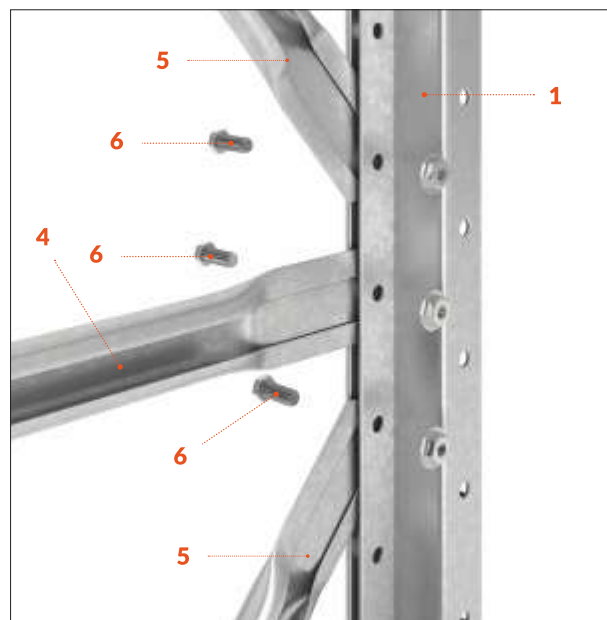

CHAQUE ÉCHELLE SE COMPOSE DE:

- 2 montants en acier galvanisé.
- 2 pieds métalliques.
- Horizontales (consulter pages 7-9).
- Diagonales (consulter pages 7-9).

DIMENSIONS DISPONIBLES (mm)

HAUTEUR: 1950 | 2550 | 3000

COMPOSANTS D'UNE ÉCHELLE DE 1000 mm de profondeur

HAUTEUR DU RAYONNAGE (mm)	1950	2550	3000
Montant	2	2	2
Pied métallique	2	2	2
Vis M6x60	2	2	2
Horizontale (937 mm)	3	4	4
Diagonale (1170 mm)	2	3	4
Vis M6x16	10	14	16
Vis d'ancrage M6x60	2	2	2

ÉCHELLE MONTAGE

L'image suivante détaille le commencement du montage d'une échelle.

ÉCHELLE MONTAGE

COMPOSANTS

- 1. Montant
- 2. Pied métallique
- 3. Vis M6x60
- 4. Horizontale
- 5. Diagonale
- 6. Vis M6x16
- 7. Vis d'ancrage M6x60