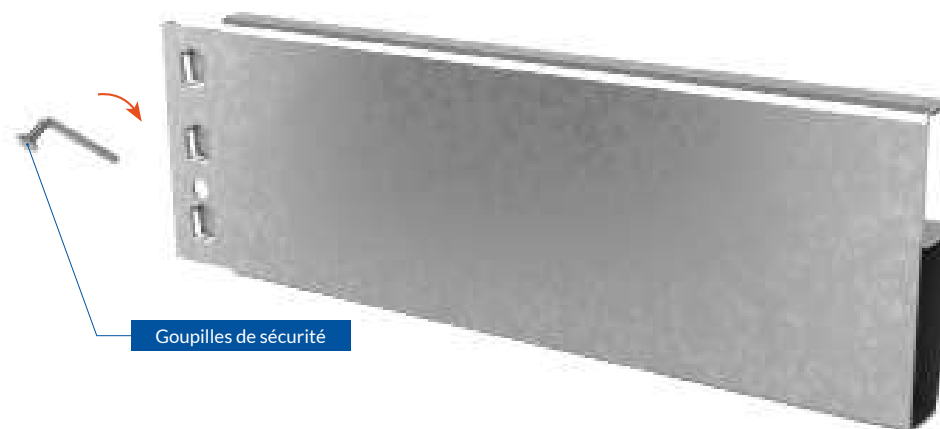

RAYONNAGE PICKING GALVANISÉ 600 / ÉLÉMENTS STRUCTURELS

NIVEAUX DE CHARGE
LONGERONS

- → Fabriqués en acier galvanisé.
- → Goupilles de sécurité incluses pour éviter le décrochement accidentel des longerons.
- → L'utilisation d'un marteau en caoutchouc est recommandé pour fixer les longerons au montant.

DIMENSIONS DISPONIBLES (mm)

LONGEUR: 1600 | 1800 | 2000 | 2200

FINITION

GALVA