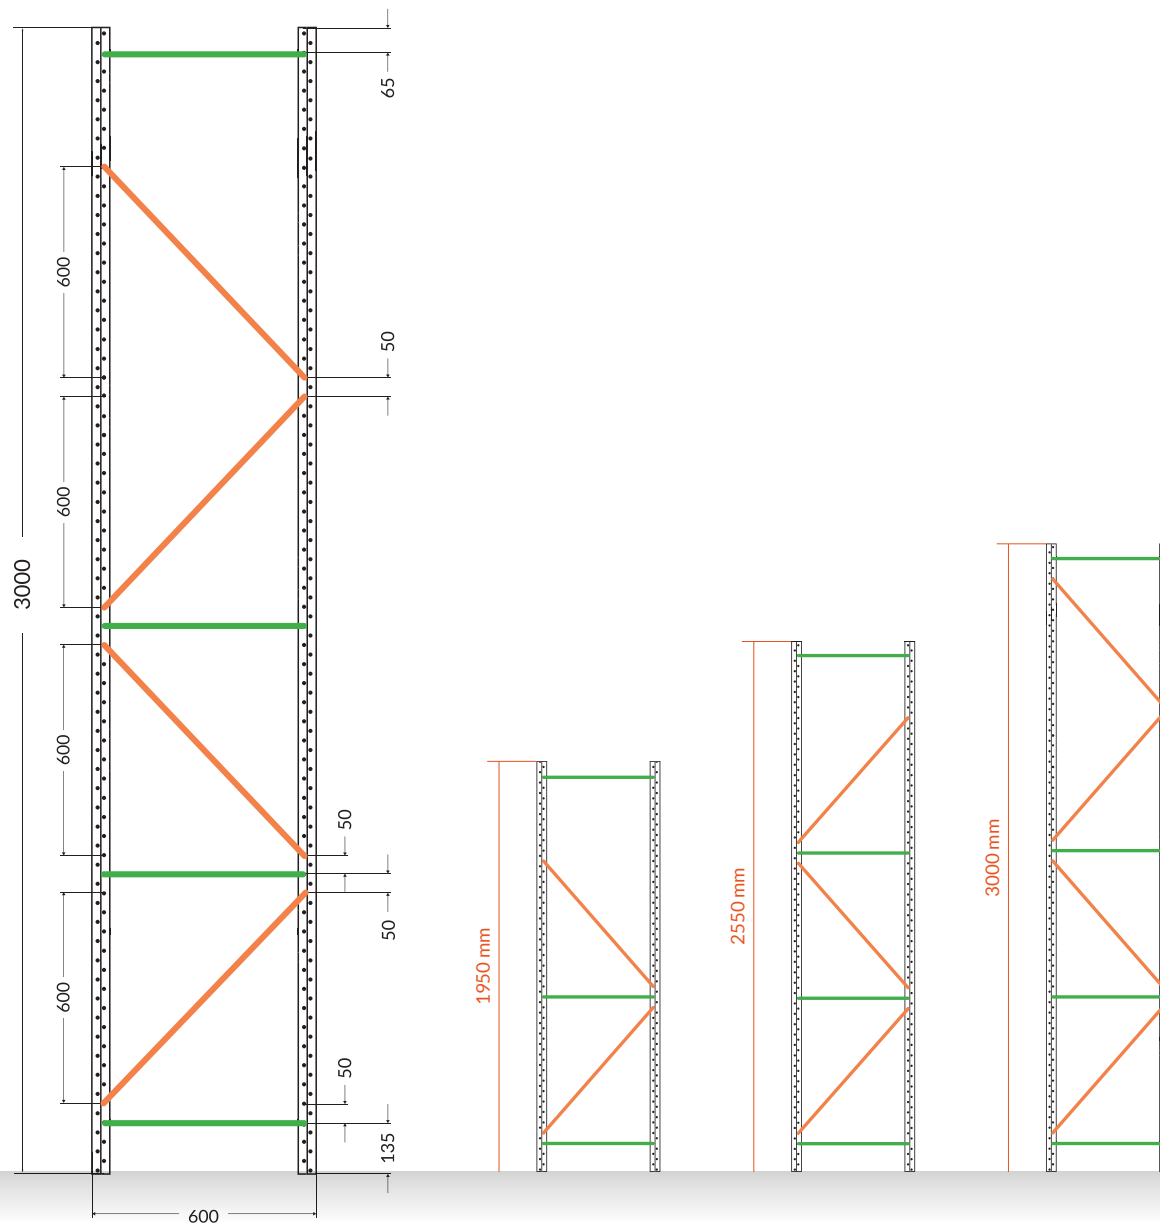

RAYONNAGE PICKING GALVANISÉ 600 / ÉLÉMENTS STRUCTURELS

ÉCHELLE MONTAGE 600 mm de profondeur

COMPOSANTS D'UNE ÉCHELLE DE 600 mm de profondeur

HAUTEUR DU RAYONNAGE (mm)	1950	2550	3000
Montant	2	2	2
Pied métallique	2	2	2
Vis M6x60	2	2	2
Horizontale (537 mm)	3	4	4
Diagonale (805 mm)	2	3	4
Vis M6x16	10	14	16
Vis d'ancrage M6x60	2	2	2