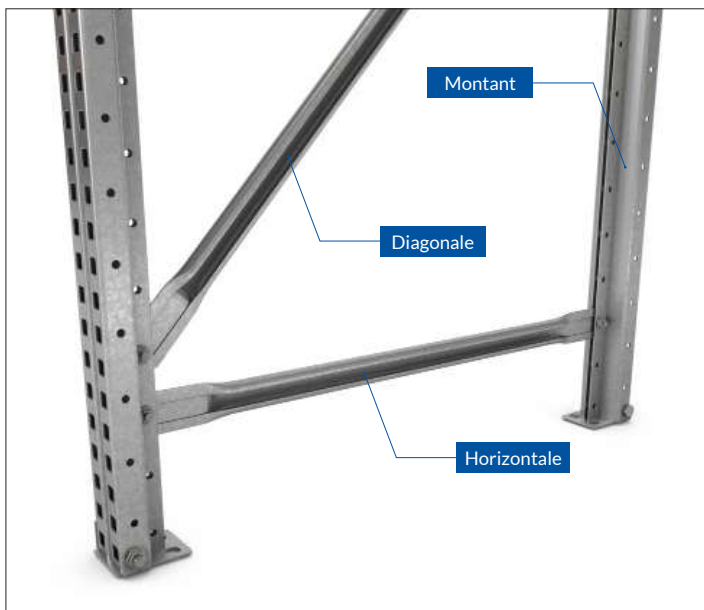

ÉCHELLE

HORIZONTALES ET DIAGONALES