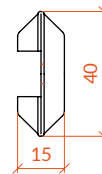

DIMENSIONS DISPONIBLES (mm)

HAUTEUR: 1950 | 2550 | 3000

LONGUEUR: 1600 | 1800 | 2000 | 2200

PROFONDEUR: 400 | 600 | 800 | 1000

FINITION

MATIÈRE TABLETTE

TABLETTE GALVANISÉE

ÉCHELLE

CHAQUE ÉCHELLE SE COMPOSE DE:

- 2 montants en acier galvanisé.
- 2 pieds métalliques.
- Horizontales (consulter pages 7-9).
- Diagonales (consulter pages 7-9).

DIMENSIONS DISPONIBLES (mm)

HAUTEUR: 1950 | 2550 | 3000

HORIZONTALES ET DIAGONALES

DIMENSIONS HORIZONTALES ET DIAGONALES

PROFONDEUR DU RAYONNAGE (mm)	LONGUEUR HORIZONTALES	LONGUEUR DIAGONALES
400	337 mm	523 mm
600	537 mm	805 mm
800	737 mm	1016 mm
1000	937 mm	1170 mm

SECTION A-A

VUE DE PROFIL

VUE DE FACE

RAYONNAGE PICKING GALVANISÉ 600 / ÉLÉMENTS STRUCTURELS

ÉCHELLE MONTAGE 400 mm de profondeur

COMPOSANTS D'UNE ÉCHELLE DE 400 mm de profondeur

HAUTEUR DU RAYONNAGE (mm)	1950	2550	3000
Montant	2	2	2
Pied métallique	2	2	2
Vis M6x60	2	2	2
Horizontale (337 mm)	3	3	3
Diagonale (523 mm)	3	5	6
Vis M6x16	12	16	18
Vis d'ancrage M6x60	2	2	2