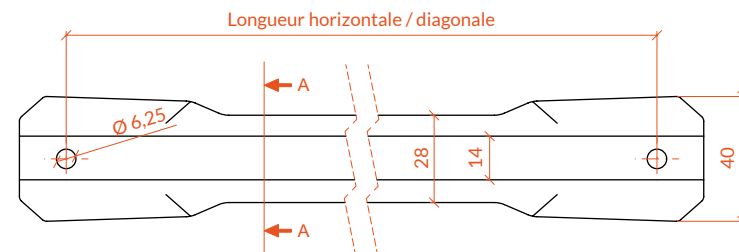

DIMENSIONS DISPONIBLES (mm)

HAUTEUR: 1950 | 2550 | 3000

LONGUEUR: 1600 | 1800 | 2000 | 2200

PROFONDEUR: 400 | 600 | 800 | 1000

FINITION

MATIÈRE TABLETTE

TABLETTE GALVANISÉE

ÉCHELLE

PIED MÉTALLIQUE

VUE DE PROFIL

VUE DE FACE

VUE DE DESSUS

PLAQUE DE NIVELLEMENT

VUE DE PROFIL

VUE DE FACE

VUE DE DESSUS

HORIZONTALES ET DIAGONALES

DIMENSIONS HORIZONTALES ET DIAGONALES

PROFONDEUR DU RAYONNAGE (mm)	LONGUEUR HORIZONTALES	LONGUEUR DIAGONALES
400	337 mm	523 mm
600	537 mm	805 mm
800	737 mm	1016 mm
1000	937 mm	1170 mm

SECTION A-A

VUE DE PROFIL

VUE DE FACE

RAYONNAGE PICKING GALVANISÉ 600 / ÉLÉMENTS STRUCTURELS

ÉCHELLE MONTAGE 400 mm de profondeur

COMPOSANTS D'UNE ÉCHELLE DE 400 mm de profondeur

HAUTEUR DU RAYONNAGE (mm)	1950	2550	3000
Montant	2	2	2
Pied métallique	2	2	2
Vis M6x60	2	2	2
Horizontale (337 mm)	3	3	3
Diagonale (523 mm)	3	5	6
Vis M6x16	12	16	18
Vis d'ancrage M6x60	2	2	2