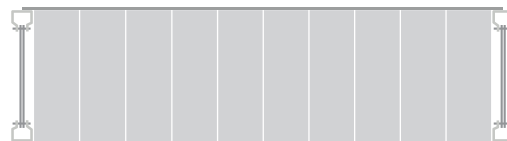

CHAQUE ÉCHELLE SE COMPOSE DE:

- 2 montants en acier galvanisé.
- 2 pieds métalliques.
- Horizontales (consulter pages 7-9).
- Diagonales (consulter pages 7-9).

DIMENSIONS DISPONIBLES (mm)

HAUTEUR: 1950 | 2550 | 3000

VUE DE DESSUS

200mm

Rayonnage de 1800 mm de longueur

9 tablettes de 200 mm de longueur par niveau

Rayonnage de 2000 mm de longueur

10 tablettes de 200 mm de longueur par niveau

Rayonnage de 2200 mm de longueur

11 tablettes de 200 mm de longueur par niveau

FINITION

GALVA

DIMENSIONS IMPORTANTES

MODULE DÉPART: Longueur nominale + 120 mm.

MODULE SUPPLÉMENTAIRE: Longueur nominale + 50 mm.

De plus, il est recommandé de laisser un espace de 100 mm en début et fin de rangée.