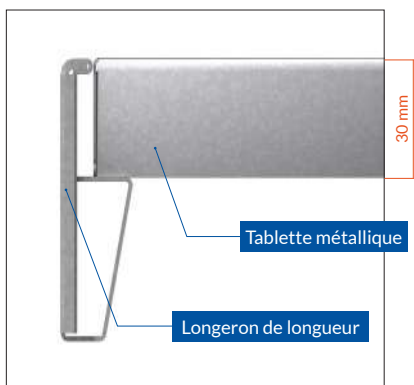

VUE DE DESSUS

200mm

Rayonnage de 1800 mm de longueur

9 tablettes de 200 mm de longueur par niveau

Rayonnage de 2000 mm de longueur

10 tablettes de 200 mm de longueur par niveau

Rayonnage de 2200 mm de longueur

11 tablettes de 200 mm de longueur par niveau

FINITION

GALVA

DIMENSIONS IMPORTANTES

MODULE DÉPART: Longueur nominale + 120 mm.

MODULE SUPPLÉMENTAIRE: Longueur nominale + 50 mm.

De plus, il est recommandé de laisser un espace de 100 mm en début et fin de rangée.