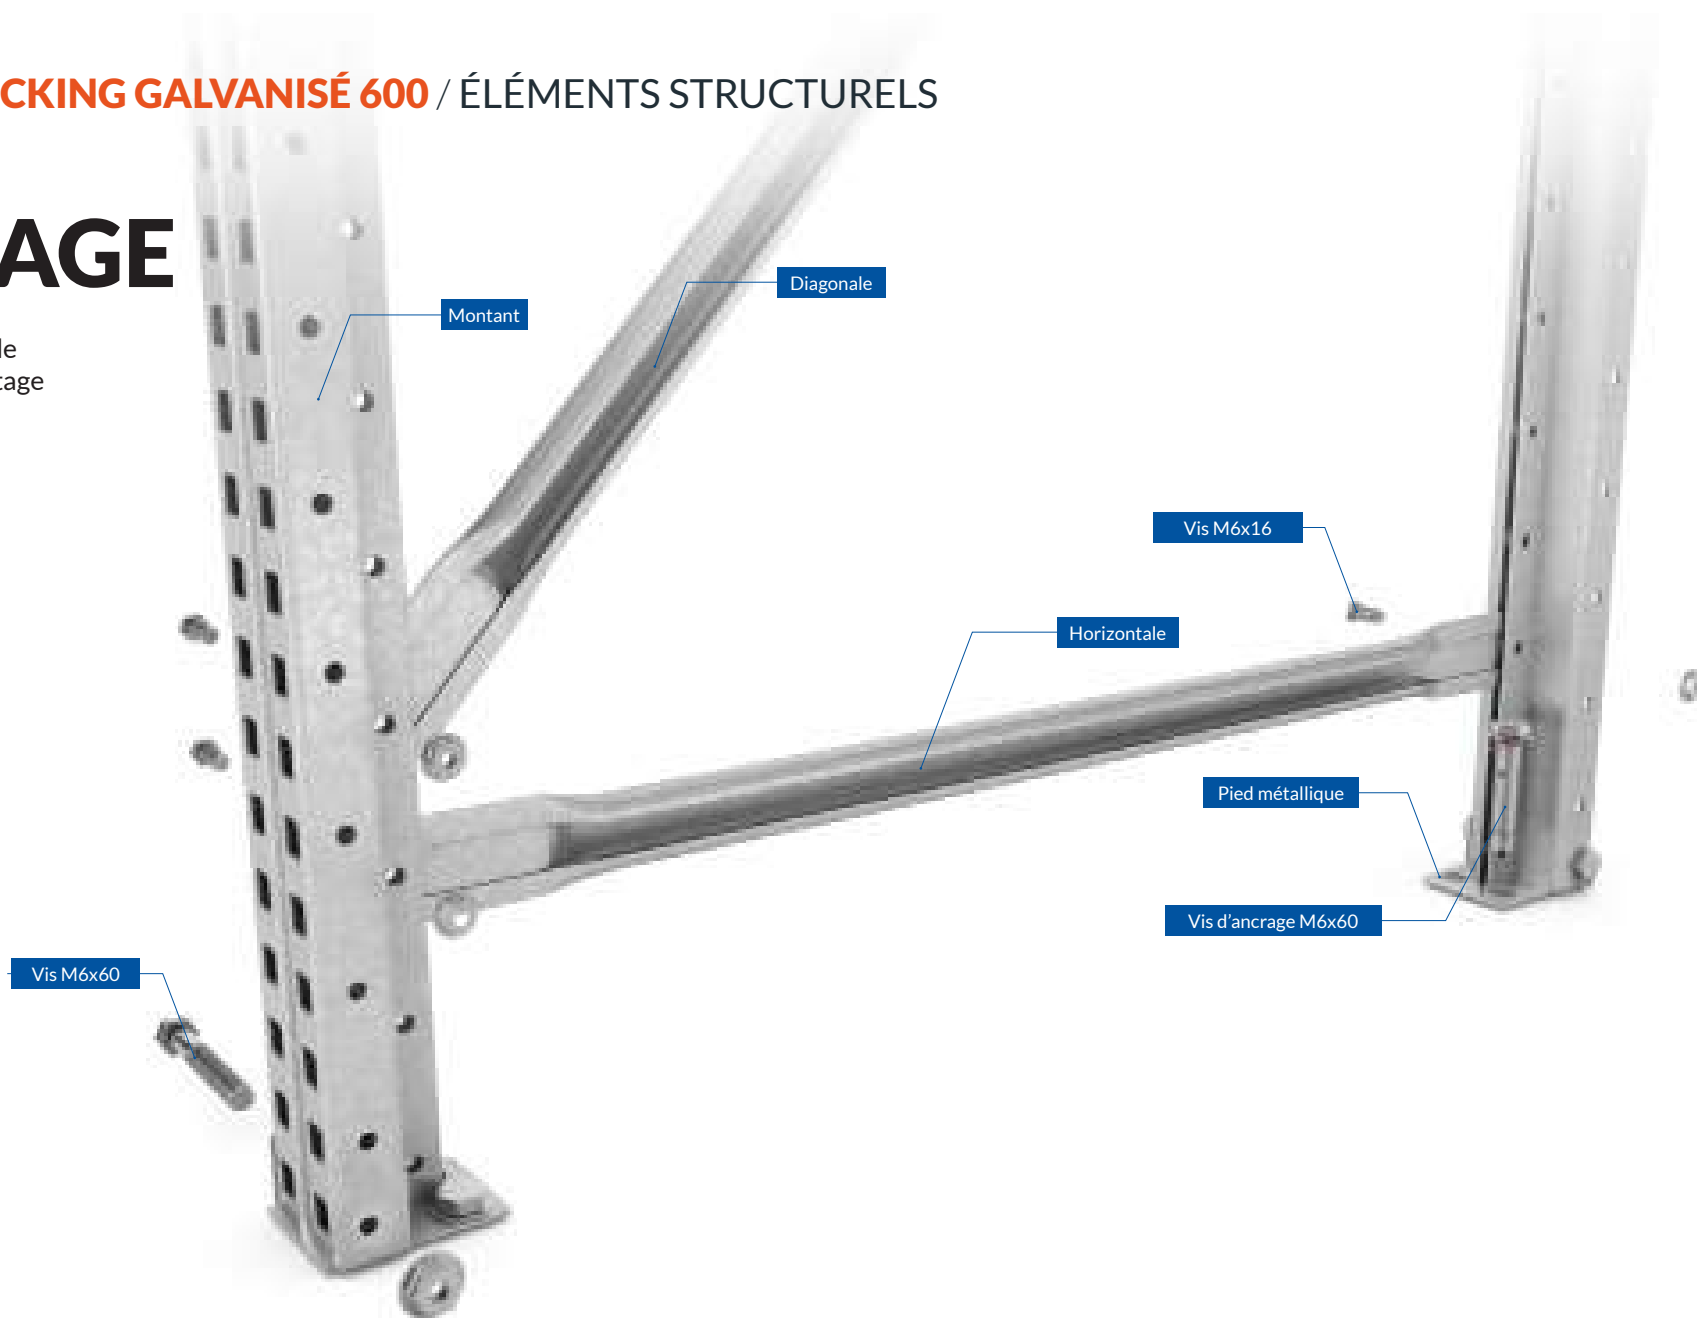

ÉCHELLE MONTAGE

L'image suivante détaille le commencement du montage d'une échelle.