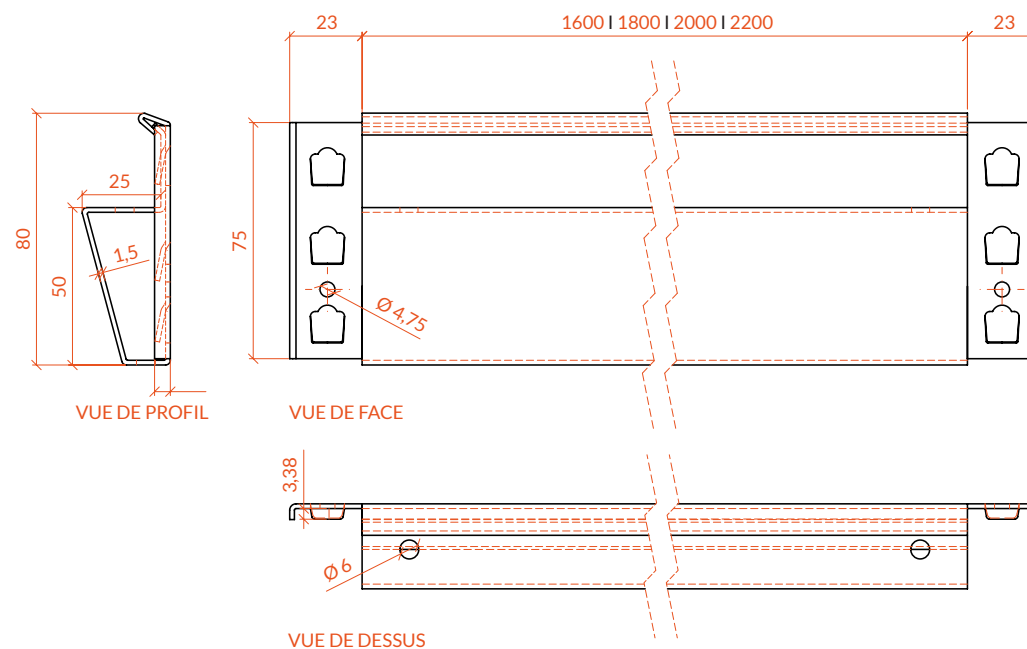

RAYONNAGE PICKING GALVANISÉ 600 / ÉLÉMENTS STRUCTURELS

NIVEAUX DE CHARGE
LONGERONS

- → Fabriqués en acier galvanisé.
- → Goupilles de sécurité incluses pour éviter le décrochement accidentel des longerons.
- → L'utilisation d'un marteau en caoutchouc est recommandé pour fixer les longerons au montant.

DIMENSIONS DISPONIBLES (mm)

LONGEUR: 1600 | 1800 | 2000 | 2200

FINITION

GALVA