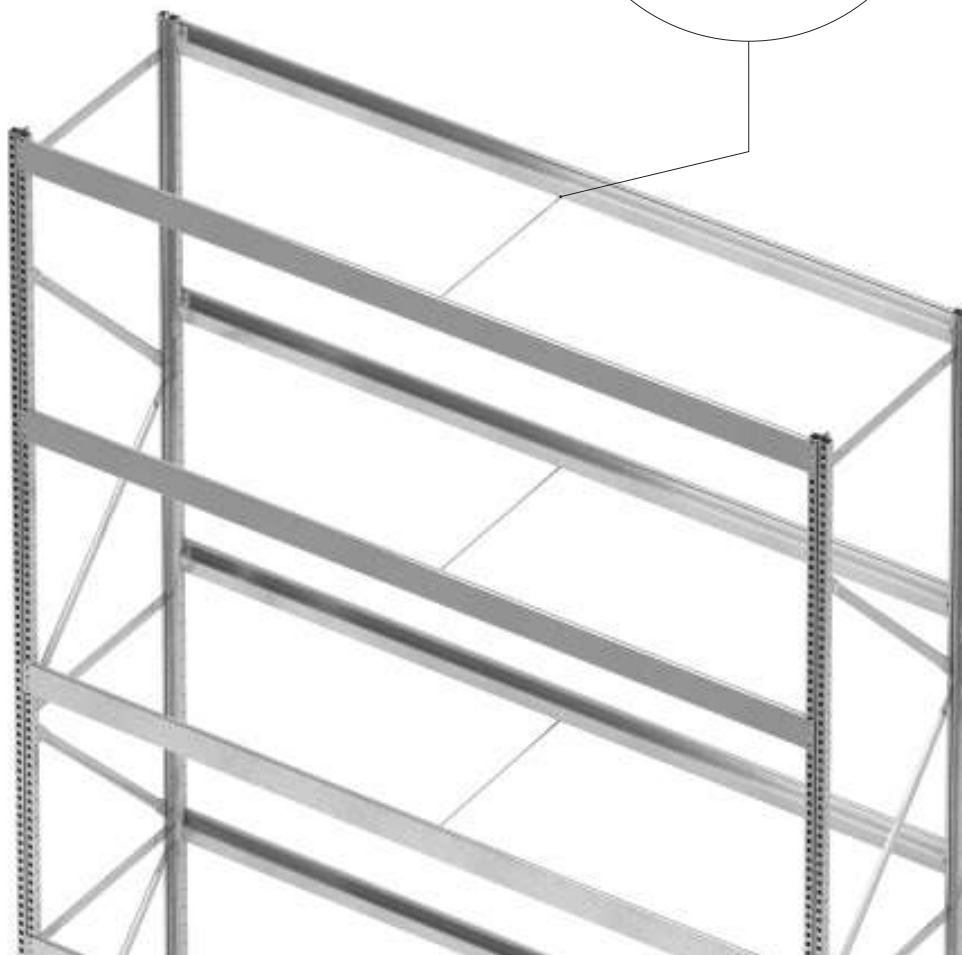

DIMENSIONS DISPONIBLES (mm)

HAUTEUR: 1950 | 2550 | 3000

LONGUEUR: 1600 | 1800 | 2000 | 2200

PROFONDEUR: 400 | 600 | 800 | 1000

FINITION

MATIÈRE TABLETTE

TABLETTE GALVANISÉE

ÉCHELLE

CHAQUE ÉCHELLE SE COMPOSE DE:

- 2 montants en acier galvanisé.
- 2 pieds métalliques.
- Horizontales (consulter pages 7-9).
- Diagonales (consulter pages 7-9).

DIMENSIONS DISPONIBLES (mm)

HAUTEUR: 1950 | 2550 | 3000

Tige de renfort

DIMENSIONS DISPONIBLES (mm)

LONGEUR: 400 | 600 | 800 | 1000

FINITION

GALVA

NIVEAUX DE CHARGE TABLETTES MÉTALLIQUES

Rayonnage de 1600 mm de longueur

8 tablettes de 200 mm de longueur par niveau

VUE DE DESSUS

200mm

Rayonnage de 1800 mm de longueur

9 tablettes de 200 mm de longueur par niveau

Rayonnage de 2000 mm de longueur

10 tablettes de 200 mm de longueur par niveau

Rayonnage de 2200 mm de longueur