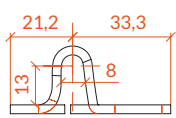

DIMENSIONS DISPONIBLES (mm)

HAUTEUR: 1950 | 2550 | 3000

LONGUEUR: 1600 | 1800 | 2000 | 2200

PROFONDEUR: 400 | 600 | 800 | 1000

FINITION

MATIÈRE TABLETTE

TABLETTE GALVANISÉE

ÉCHELLE

CHAQUE ÉCHELLE SE COMPOSE DE:

- 2 montants en acier galvanisé.
- 2 pieds métalliques.
- Horizontales (consulter pages 7-9).
- Diagonales (consulter pages 7-9).

DIMENSIONS DISPONIBLES (mm)

HAUTEUR: 1950 | 2550 | 3000

DIMENSIONS DISPONIBLES (mm)

HAUTEUR: 1950 | 2550 | 3000

FINITION

GALVA

RAYONNAGE PICKING GALVANISÉ 600 / ÉLÉMENTS STRUCTURELS

ÉCHELLE
PIED MÉTALLIQUE

- Fabriqués en acier galvanisé d'une épaisseur de 3 mm.
- Permet de fixer le rayonnage au sol, garantissant une sécurité maximale à l'installation. (Une vis d'ancrage par pied incluse).
- Plaque de nivellement incluse dans les rayonnages de 2550 et 3000 mm.

PIED MÉTALLIQUE

VUE DE PROFIL

VUE DE FACE

VUE DE DESSUS

PLAQUE DE NIVELLEMENT

VUE DE PROFIL

VUE DE FACE

VUE DE DESSUS