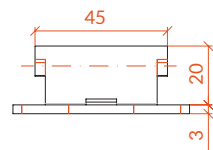

RAYONNAGE PICKING GALVANISÉ 600 / ÉLÉMENTS STRUCTURELS

ÉCHELLE
PIED MÉTALLIQUE

- → Fabriqués en acier galvanisé d'une épaisseur de 3 mm.
- → Permet de fixer le rayonnage au sol, garantissant une sécurité maximale à l'installation. (Une vis d'ancrage par pied incluse).
- → Plaque de nivellement incluse dans les rayonnages de 2550 et 3000 mm.

PIED MÉTALLIQUE

VUE DE FACE

PLAQUE DE NIVELLEMENT

FINITION

GALVA