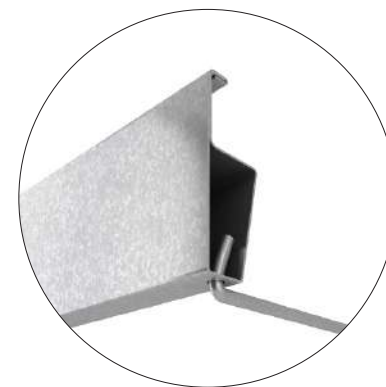

CHAQUE ÉCHELLE SE COMPOSE DE:

- 2 montants en acier galvanisé.
- 2 pieds métalliques.
- Horizontales (consulter pages 7-9).
- Diagonales (consulter pages 7-9).

DIMENSIONS DISPONIBLES (mm)

HAUTEUR: 1950 | 2550 | 3000

Tige de renfort

DIMENSIONS DISPONIBLES (mm)

LONGEUR: 400 | 600 | 800 | 1000

FINITION

GALVA

NIVEAUX DE CHARGE TABLETTES MÉTALLIQUES

Rayonnage de 1600 mm de longueur

8 tablettes de 200 mm de longueur par niveau