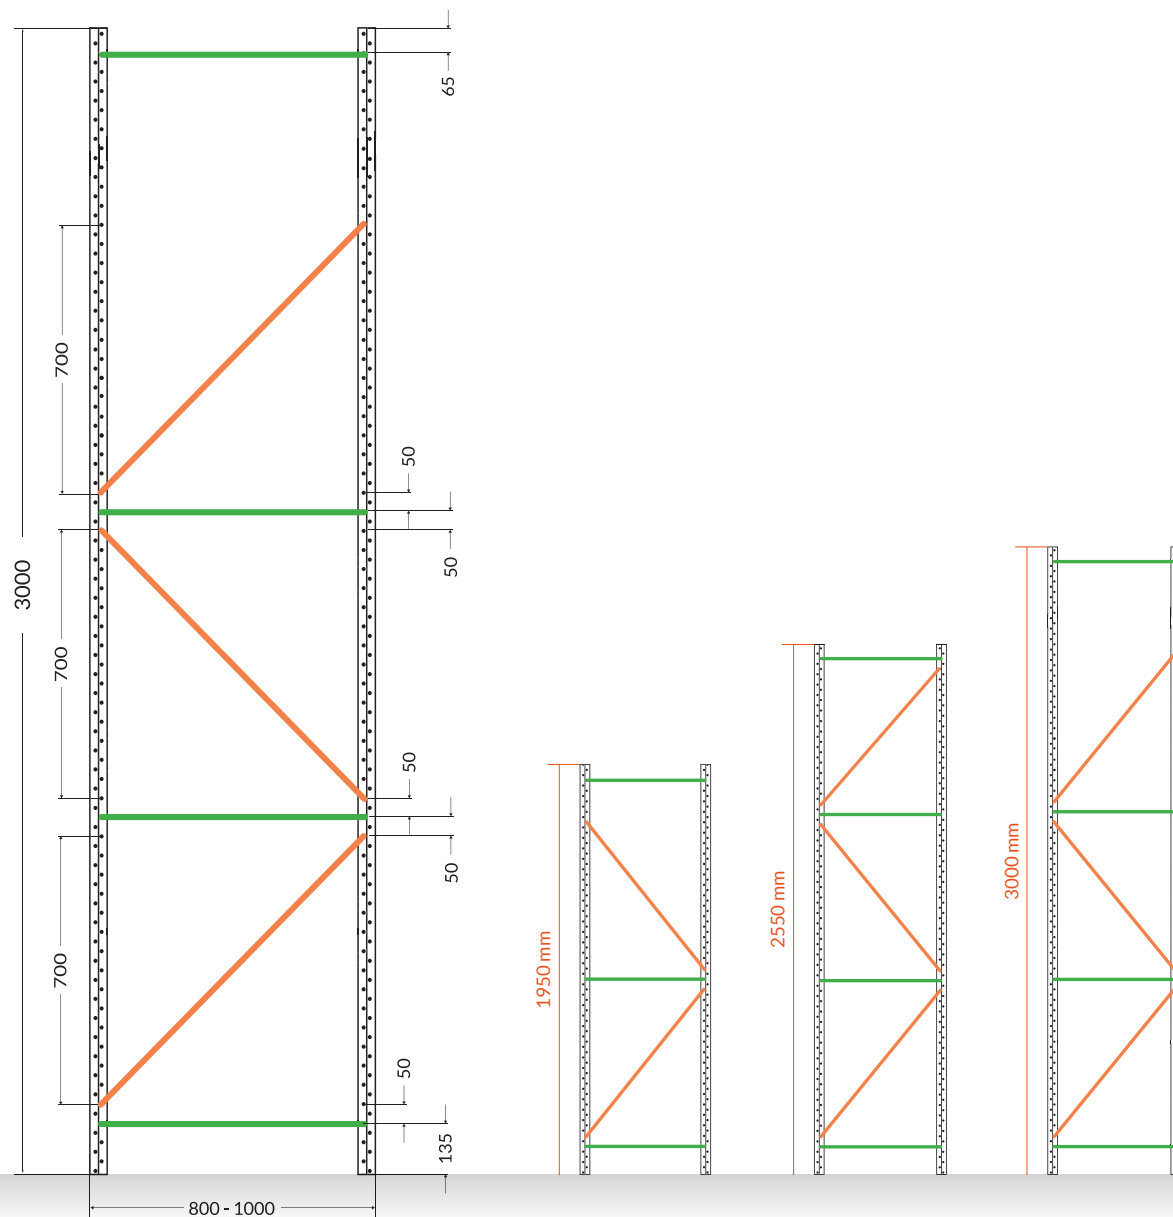

ÉCHELLE MONTAGE 800/1000 mm de profondeur

COMPOSANTS D'UNE ÉCHELLE DE 800 mm de profondeur

HAUTEUR DU RAYONNAGE (mm)	1950	2550	3000
Montant	2	2	2
Pied métallique	2	2	2
Vis M6x60	2	2	2
Horizontale (737 mm)	3	4	4
Diagonale (1016 mm)	2	3	4
Vis M6x16	10	14	16
Vis d'ancrage M6x60	2	2	2

COMPOSANTS D'UNE ÉCHELLE DE 1000 mm de profondeur

HAUTEUR DU RAYONNAGE (mm)	1950	2550	3000
Montant	2	2	2
Pied métallique	2	2	2
Vis M6x60	2	2	2
Horizontale (937 mm)	3	4	4
Diagonale (1170 mm)	2	3	4
Vis M6x16	10	14	16
Vis d'ancrage M6x60	2	2	2