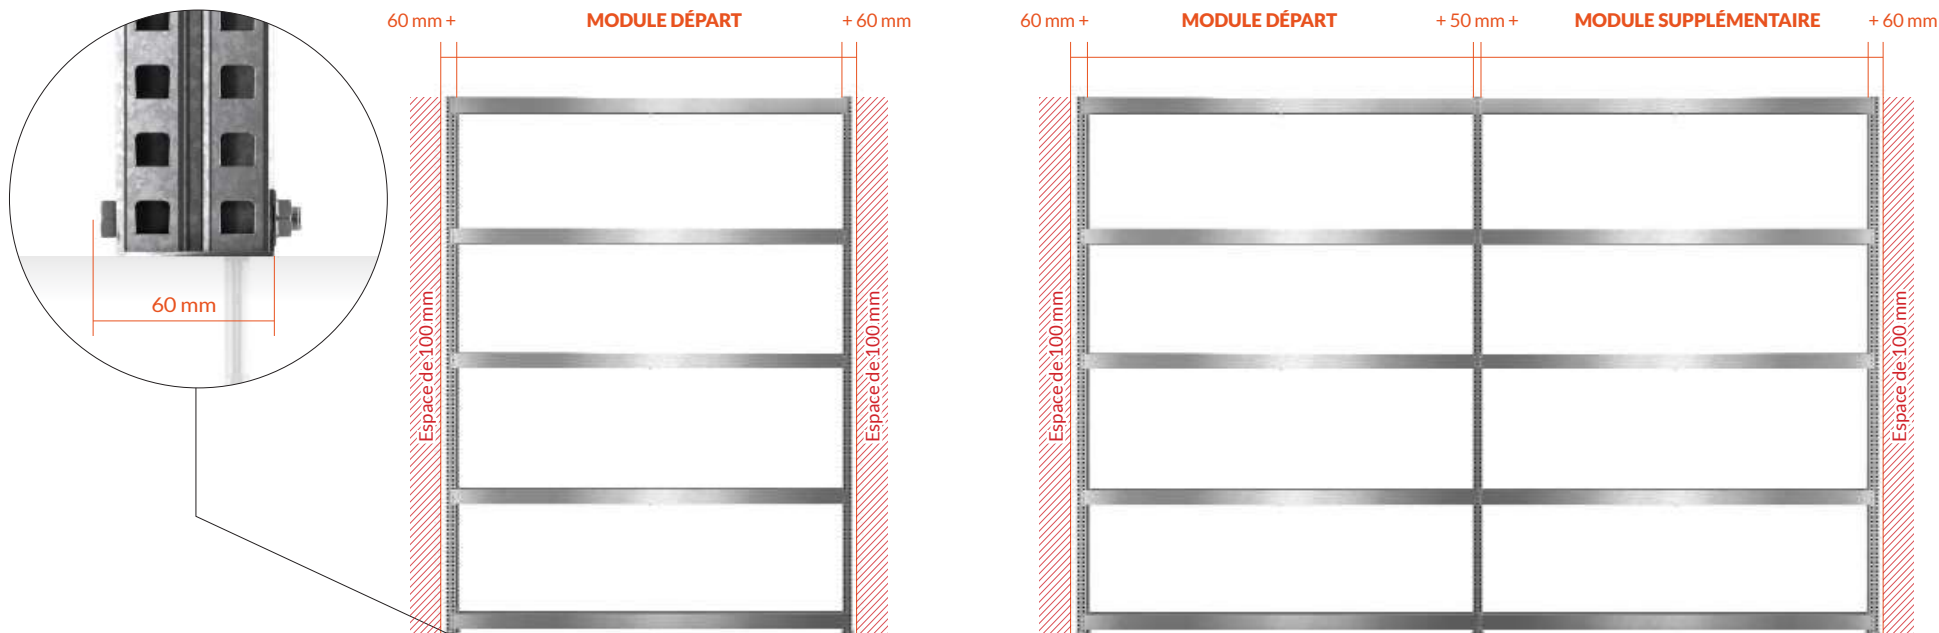

CHAQUE ÉCHELLE SE COMPOSE DE:

- 2 montants en acier galvanisé.
- 2 pieds métalliques.
- Horizontales (consulter pages 7-9).
- Diagonales (consulter pages 7-9).

DIMENSIONS DISPONIBLES (mm)

HAUTEUR: 1950 | 2550 | 3000

VUE DE DESSUS

200mm

Rayonnage de 1800 mm de longueur

9 tablettes de 200 mm de longueur par niveau

Rayonnage de 2000 mm de longueur

10 tablettes de 200 mm de longueur par niveau

Rayonnage de 2200 mm de longueur

11 tablettes de 200 mm de longueur par niveau

FINITION

GALVA

DIMENSIONS IMPORTANTES

MODULE DÉPART: Longueur nominale + 120 mm.

MODULE SUPPLÉMENTAIRE: Longueur nominale + 50 mm.

De plus, il est recommandé de laisser un espace de 100 mm en début et fin de rangée.

LONGUEUR NOMINALE	LONGUEUR TOTALE MODULE DÉPART	LONGUEUR TOTALE MODULE SUPPLÉMENTAIRE
1600 mm	1720 mm	1650 mm
1800 mm	1920 mm	1850 mm
2000 mm	2120 mm	2050 mm
2200 mm	2320 mm	2250 mm

 **ractem**
RACKING SYSTEM