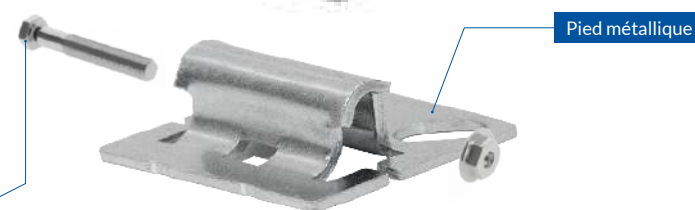

DIMENSIONS DISPONIBLES (mm)

HAUTEUR: 1950 | 2550 | 3000

FINITION

GALVA

RAYONNAGE PICKING GALVANISÉ 600 / ÉLÉMENTS STRUCTURELS

ÉCHELLE
PIED MÉTALLIQUE

- Fabriqués en acier galvanisé d'une épaisseur de 3 mm.
- Permet de fixer le rayonnage au sol, garantissant une sécurité maximale à l'installation. (Une vis d'ancrage par pied incluse).
- Plaque de nivellement incluse dans les rayonnages de 2550 et 3000 mm.

PIED MÉTALLIQUE

VUE DE PROFIL

VUE DE FACE

VUE DE DESSUS

PLAQUE DE NIVELLEMENT

VUE DE PROFIL

VUE DE FACE

VUE DE DESSUS

FINITION

GALVA

Montant

Vis d'ancrage au sol

Pied métallique

Vis pied/Montant M-6

Plaque de nivellement

ÉCHELLE

SECTION A-A

VUE DE PROFIL

VUE DE FACE

RAYONNAGE PICKING GALVANISÉ 600 / ÉLÉMENTS STRUCTURELS

ÉCHELLE MONTAGE 400 mm de profondeur

COMPOSANTS D'UNE ÉCHELLE DE 400 mm de profondeur

HAUTEUR DU RAYONNAGE (mm)	1950	2550	3000
Montant	2	2	2
Pied métallique	2	2	2
Vis M6x60	2	2	2
Horizontale (337 mm)	3	3	3
Diagonale (523 mm)	3	5	6
Vis M6x16	12	16	18
Vis d'ancrage M6x60	2	2	2