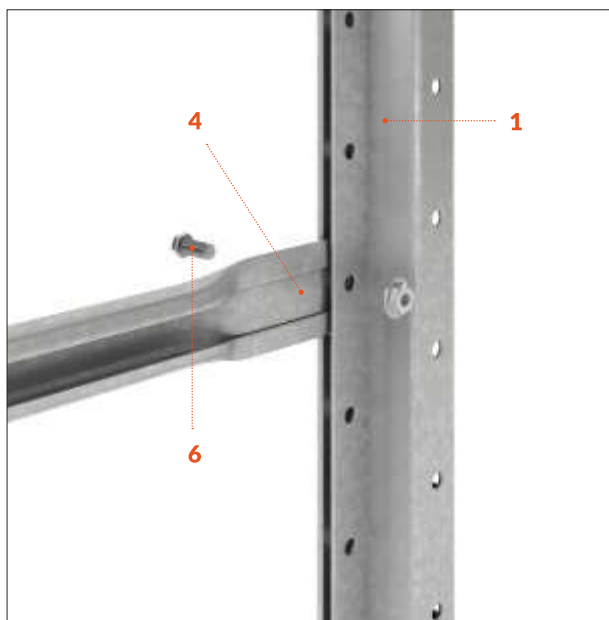

ÉCHELLE MONTAGE

COMPOSANTS

1. Montant
2. Pied métallique
3. Vis M6x60
4. Horizontale
5. Diagonale
6. Vis M6x16
7. Vis d'ancrage M6x60