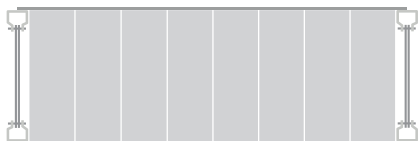

CHAQUE ÉCHELLE SE COMPOSE DE:

- 2 montants en acier galvanisé.
- 2 pieds métalliques.
- Horizontales (consulter pages 7-9).
- Diagonales (consulter pages 7-9).

DIMENSIONS DISPONIBLES (mm)

HAUTEUR: 1950 | 2550 | 3000

Tige de renfort

DIMENSIONS DISPONIBLES (mm)

LONGEUR: 400 | 600 | 800 | 1000

FINITION

GALVA

NIVEAUX DE CHARGE TABLETTES MÉTALLIQUES

Rayonnage de 1600 mm de longueur

8 tablettes de 200 mm de longueur par niveau