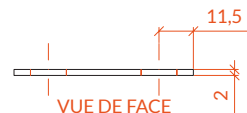

CHAQUE ÉCHELLE SE COMPOSE DE:

- 2 montants en acier galvanisé.
- 2 pieds métalliques.
- Horizontales (consulter pages 7-9).
- Diagonales (consulter pages 7-9).

DIMENSIONS DISPONIBLES (mm)

HAUTEUR: 1950 | 2550 | 3000

DIMENSIONS DISPONIBLES (mm)

HAUTEUR: 1950 | 2550 | 3000

FINITION

GALVA

RAYONNAGE PICKING GALVANISÉ 600 / ÉLÉMENTS STRUCTURELS

ÉCHELLE
PIED MÉTALLIQUE

- Fabriqués en acier galvanisé d'une épaisseur de 3 mm.
- Permet de fixer le rayonnage au sol, garantissant une sécurité maximale à l'installation. (Une vis d'ancrage par pied incluse).
- Plaque de nivellement incluse dans les rayonnages de 2550 et 3000 mm.

PIED MÉTALLIQUE

VUE DE PROFIL

VUE DE FACE

VUE DE DESSUS

PLAQUE DE NIVELLEMENT

VUE DE PROFIL

VUE DE FACE

VUE DE DESSUS

HORIZONTALES ET DIAGONALES

DIMENSIONS HORIZONTALES ET DIAGONALES

PROFONDEUR DU RAYONNAGE (mm)	LONGUEUR HORIZONTALES	LONGUEUR DIAGONALES
400	337 mm	523 mm
600	537 mm	805 mm
800	737 mm	1016 mm
1000	937 mm	1170 mm