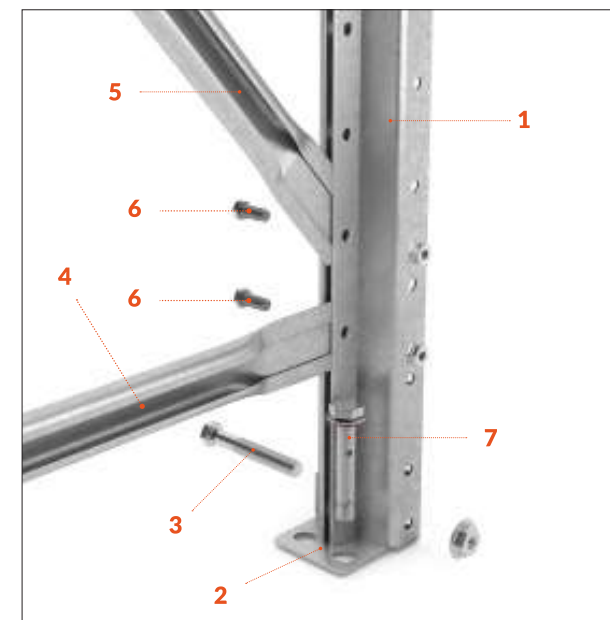

ÉCHELLE MONTAGE 800/1000 mm de profondeur

COMPOSANTS D'UNE ÉCHELLE DE 800 mm de profondeur

HAUTEUR DU RAYONNAGE (mm)	1950	2550	3000
Montant	2	2	2
Pied métallique	2	2	2
Vis M6x60	2	2	2
Horizontale (737 mm)	3	4	4
Diagonale (1016 mm)	2	3	4
Vis M6x16	10	14	16
Vis d'ancrage M6x60	2	2	2

COMPOSANTS D'UNE ÉCHELLE DE 1000 mm de profondeur

HAUTEUR DU RAYONNAGE (mm)	1950	2550	3000
Montant	2	2	2
Pied métallique	2	2	2
Vis M6x60	2	2	2
Horizontale (937 mm)	3	4	4
Diagonale (1170 mm)	2	3	4
Vis M6x16	10	14	16
Vis d'ancrage M6x60	2	2	2

ÉCHELLE MONTAGE

L'image suivante détaille le commencement du montage d'une échelle.

ÉCHELLE MONTAGE

COMPOSANTS

- 1. Montant
- 2. Pied métallique
- 3. Vis M6x60
- 4. Horizontale
- 5. Diagonale
- 6. Vis M6x16
- 7. Vis d'ancrage M6x60