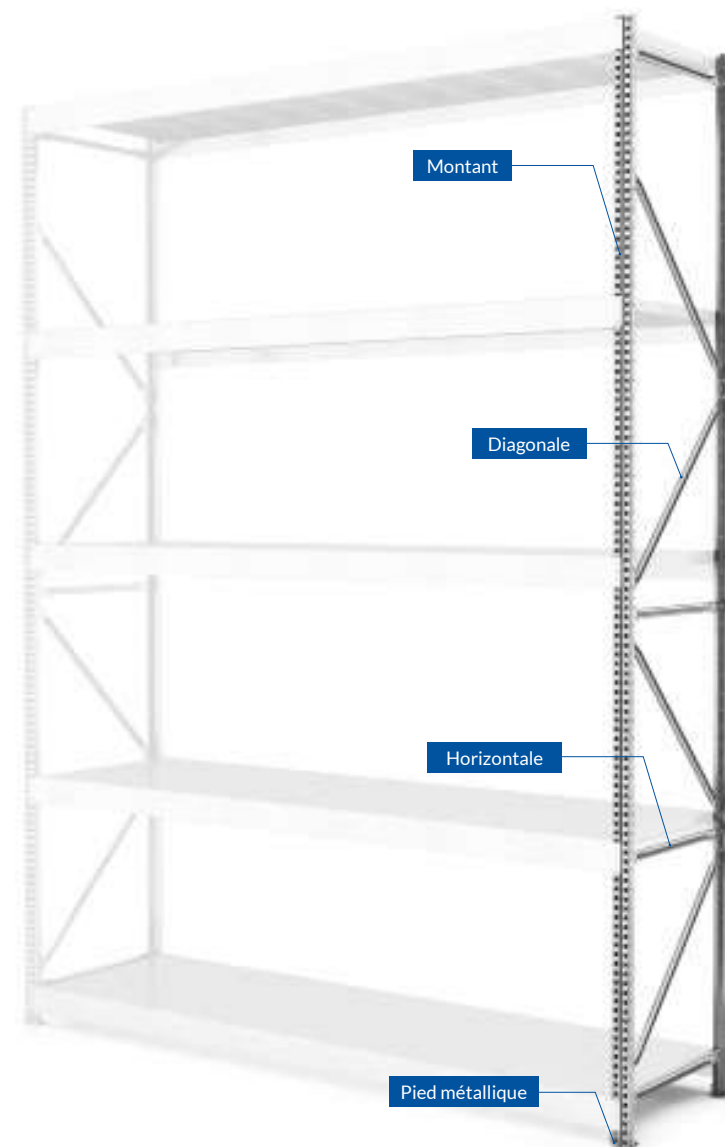

DIMENSIONS DISPONIBLES (mm)

HAUTEUR: 1950 | 2550 | 3000

LONGUEUR: 1600 | 1800 | 2000 | 2200

PROFONDEUR: 400 | 600 | 800 | 1000

FINITION

MATIÈRE TABLETTE

TABLETTE GALVANISÉE

ÉCHELLE

CHAQUE ÉCHELLE SE COMPOSE DE:

- 2 montants en acier galvanisé.
- 2 pieds métalliques.
- Horizontales (consulter pages 7-9).
- Diagonales (consulter pages 7-9).

DIMENSIONS DISPONIBLES (mm)

HAUTEUR: 1950 | 2550 | 3000

PROFONDEUR: 400 | 600 | 800 | 1000

RAYONNAGE PICKING GALVANISÉ 600 / ÉLÉMENTS STRUCTURELS

ÉCHELLE MONTANTS

- Fabriqués en acier galvanisé d'1 mm d'épaisseur.
- Dessinés afin de pouvoir régler les niveaux tous les 25 mm.