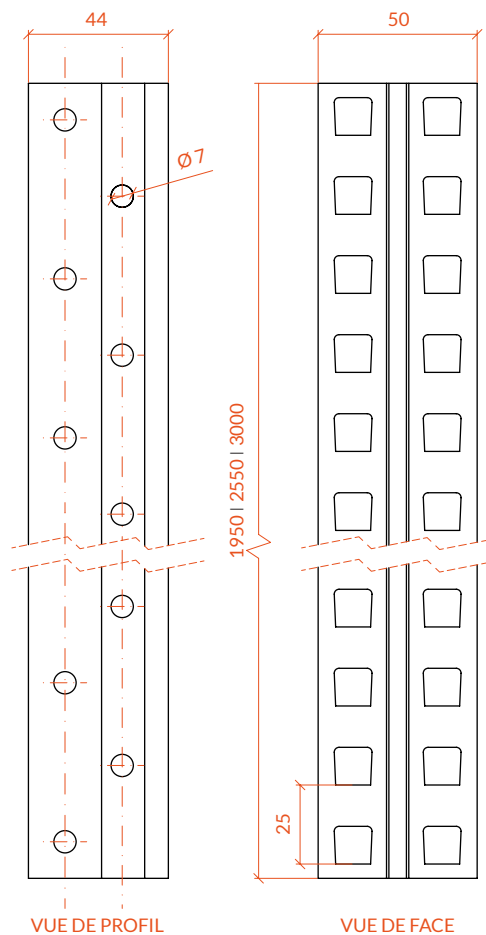

RAYONNAGE PICKING GALVANISÉ 600 / ÉLÉMENTS STRUCTURELS

ÉCHELLE MONTANTS

- → Fabriqués en acier galvanisé d'1 mm d'épaisseur.
- → Dessinés afin de pouvoir régler les niveaux tous les 25 mm.

DIMENSIONS DISPONIBLES (mm)

HAUTEUR: 1950 | 2550 | 3000

FINITION

GALVA